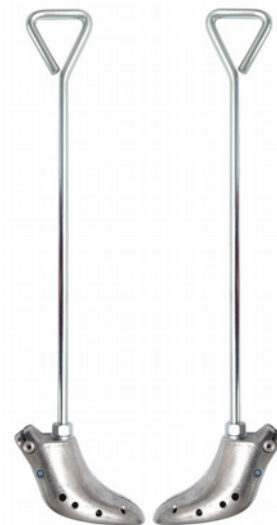

**Hormas de ensanchar /  
Shoestretchers  
Elargisseurs**

**ULTRACAM 80**

**ULTRACAM 80 L**

**COMPACT**

**MINICAM**

Tallas / Sizes / Measure:  
34/37 - 38/40 - 41/45

Horma de pie de bota  
pequeña y grande

Foot Stretcher for boots

Small & Large

Forme a forcer pied de botte

Petite et grand

**CAM 70**

**Unicam SHOE LENGTHENER**