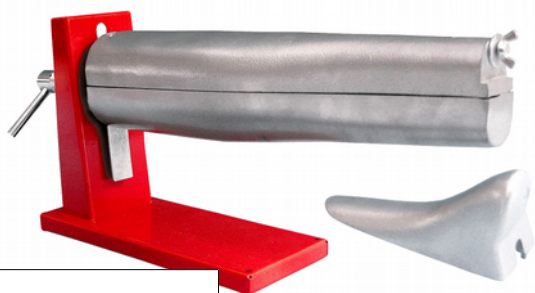

**Hormas de ensanchar /  
Shoestretchers  
Elargisseurs**

**ULTRACAM 80**

**ULTRACAM 80 L**

**COMPACT**

**MINICAM**

Tallas / Sizes / Measure:  
34/37 - 38/40 - 41/45

Horma de pie de bota  
pequeña y grande

Foot Stretcher for boots

Small & Large

Forme a forcer pied de botte

Petite et grand

**CAM 70**

**Unicam SHOE LENGTHENER**