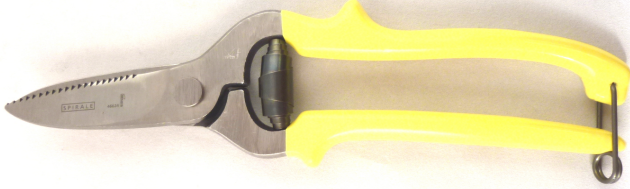

# SCISSORS

**AMARILLA RECTA / YELLOW STRAIGHT**

**AMARILLA CURVA / YELLOW CURVED**

**DENTADA / JAGGED PLATTED**

**PIEL / LEATHER**

**CORTAHILOS / THREAD**

# SCISSORS

ECO

FINNY

GRANDE DENTADA / LARGE JAGGED

SET