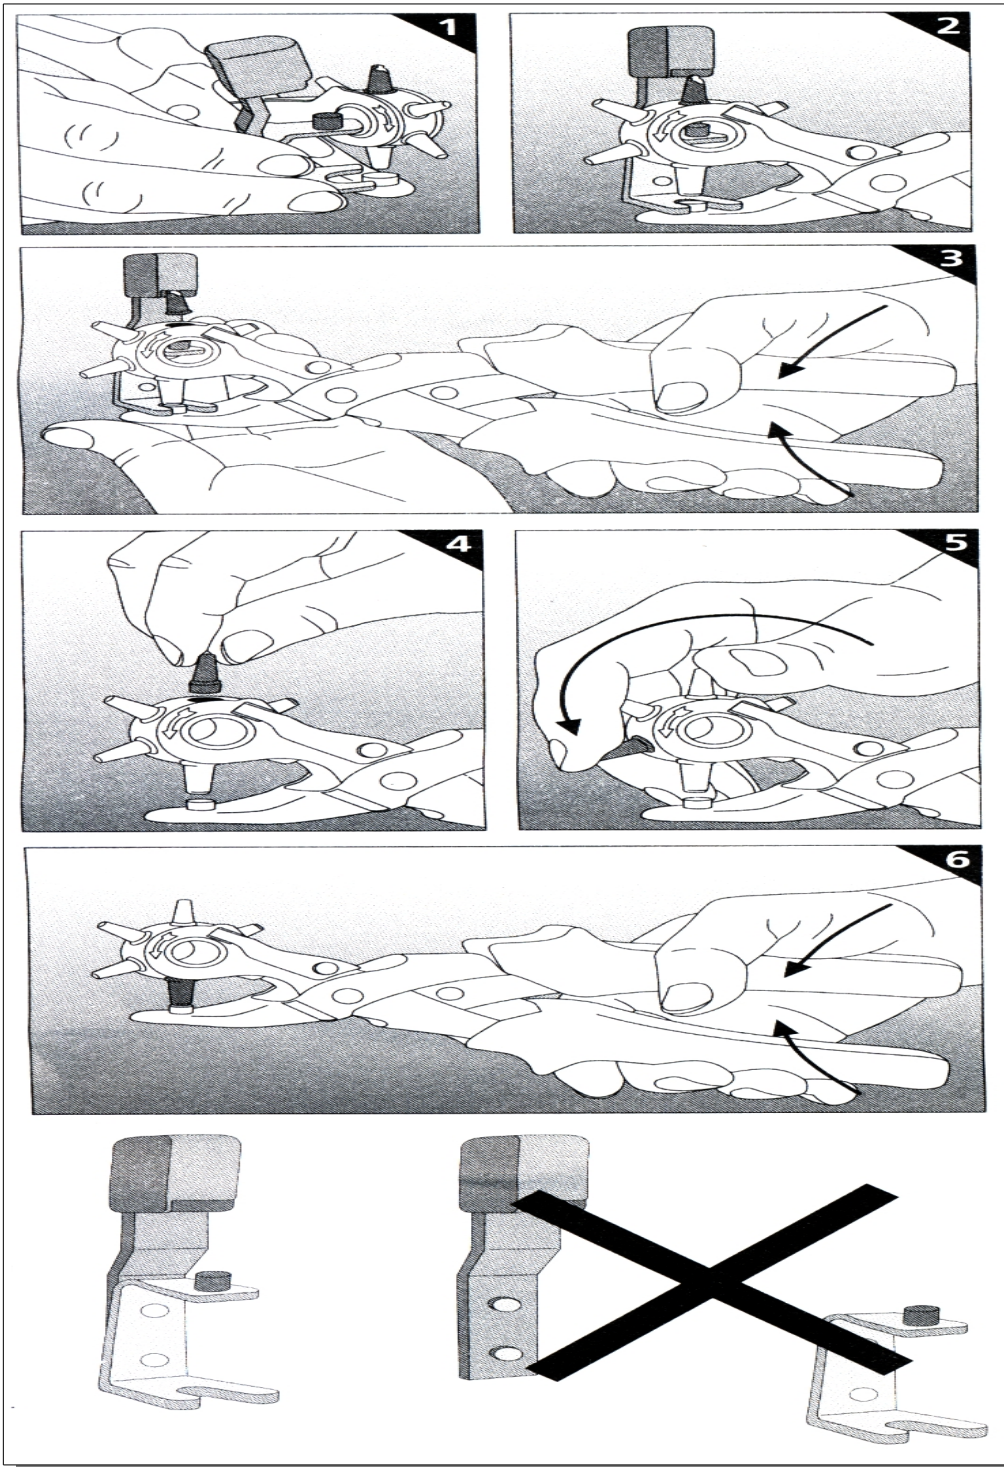

Art. 129006

SET RECAMBIO BOQUILLAS ORIGINALES

SET SPARE ORIGINAL TIPS

(2 / 2,5 / 3 / 3,5 / 4 / 4,5 mm)

Art. 129005

SACABOCADOS DE GOLPE Y REVOLVER

PUNCHING TONGS & ROUND PUNCH

**Recambio DE BOQUILLAS
SEGURO**