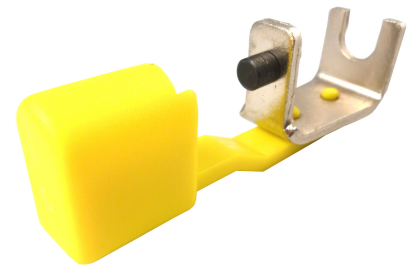

SACABOCADOS DE GOLPE Y REVOLVER

PUNCHING TONGS & ROUND PUNCH

REDONDO / ROUND

MEDIDAS / MEASURES:

1,2, 3, 4, 6, 8, 10, 12, 14, 16, 18, 20 mm.

OVALADO / OVAL

MEDIDAS / MEASURES:

20 x 5 mm. - 30 x 5 mm.

SACABOCADOS MANGO NEGRO

NICKEL PUNCHING TONG WITH BLACK HANDLE

"IT'S EASY" SACABOCADOS PUNCHING TONG

SACABOCADOS COMBINADO COMBINED PUNCHING TONG

SET DE AMPLIACIÓN DE BOQUILLAS

SET SPARE EXTENSION TIPS

(1,5 / 5 / 5,5/ 6 mm)

Art. 129006

SET RECAMBIO BOQUILLAS ORIGINALES

SET SPARE ORIGINAL TIPS

(2 / 2,5 / 3 / 3,5 / 4 / 4,5 mm)

Art. 129005

SACABOCADOS DE GOLPE Y REVOLVER

PUNCHING TONGS & ROUND PUNCH

**Recambio DE BOQUILLAS
SEGURO**

**SECURE SPARE
CHANGER**

Art. 129004